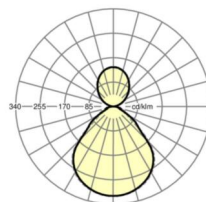

параметры

номер заказа	65733016170
код EAN	4020863479344
номер таможенного тарифа	94051190
Знак прохождения контроля	IP 20, класс защиты I, для рабочих мест за дисплеем 65° < 3000, ENEC10 VDE, F, Indoor, CE
Степень ударопрочности IK	IK03
Температура окружающей среды	ta 25°C
Особые свойства	Готовность к IoT «Ready for IoT»
Гарантийный срок	5 лет
Государственные программы поддержки	BEG - государственные субсидии для энергосберегающих зданий (действительна только для Германии)

электротехника

Балласт	Электронный драйвер DALI2 (1 штука)
Мощность системы	38W
сетевое напряжение	230V/50Hz
автоматический предохранитель (пусковой ток)	13 штук/B10, 24 штук/B16, 25 штук/C10, 40 штук/C16
класс энергосбережения/Источник света	C

Оптика

Оснастка	LED, цветопередача/оттенок света CRI ≥ 80 / 3000K
Допуск для координаты цветности (MacAdam)	3SDCM
Фотобиологическая безопасность (светильник)	RG0
Номинальный световой поток	4816lm
Срок службы LED	70000h L80/B10 (Tq 25°C), 50000h L90/B50 (Tq 25°C)
светоотдача светильников	128lm/W
UGR поп./вдоль	15.8 / 16.1

DEEP-LINK

<https://www.regiolum.de/ru/article/65733016170>

Ссылка	LED 4800lm 830
ηLB	100 %
Φ ↓/↑	67 % / 33 %
UGR поп./вдоль дисплей	15.8 / 16.1
	65° < 3000cd/m²